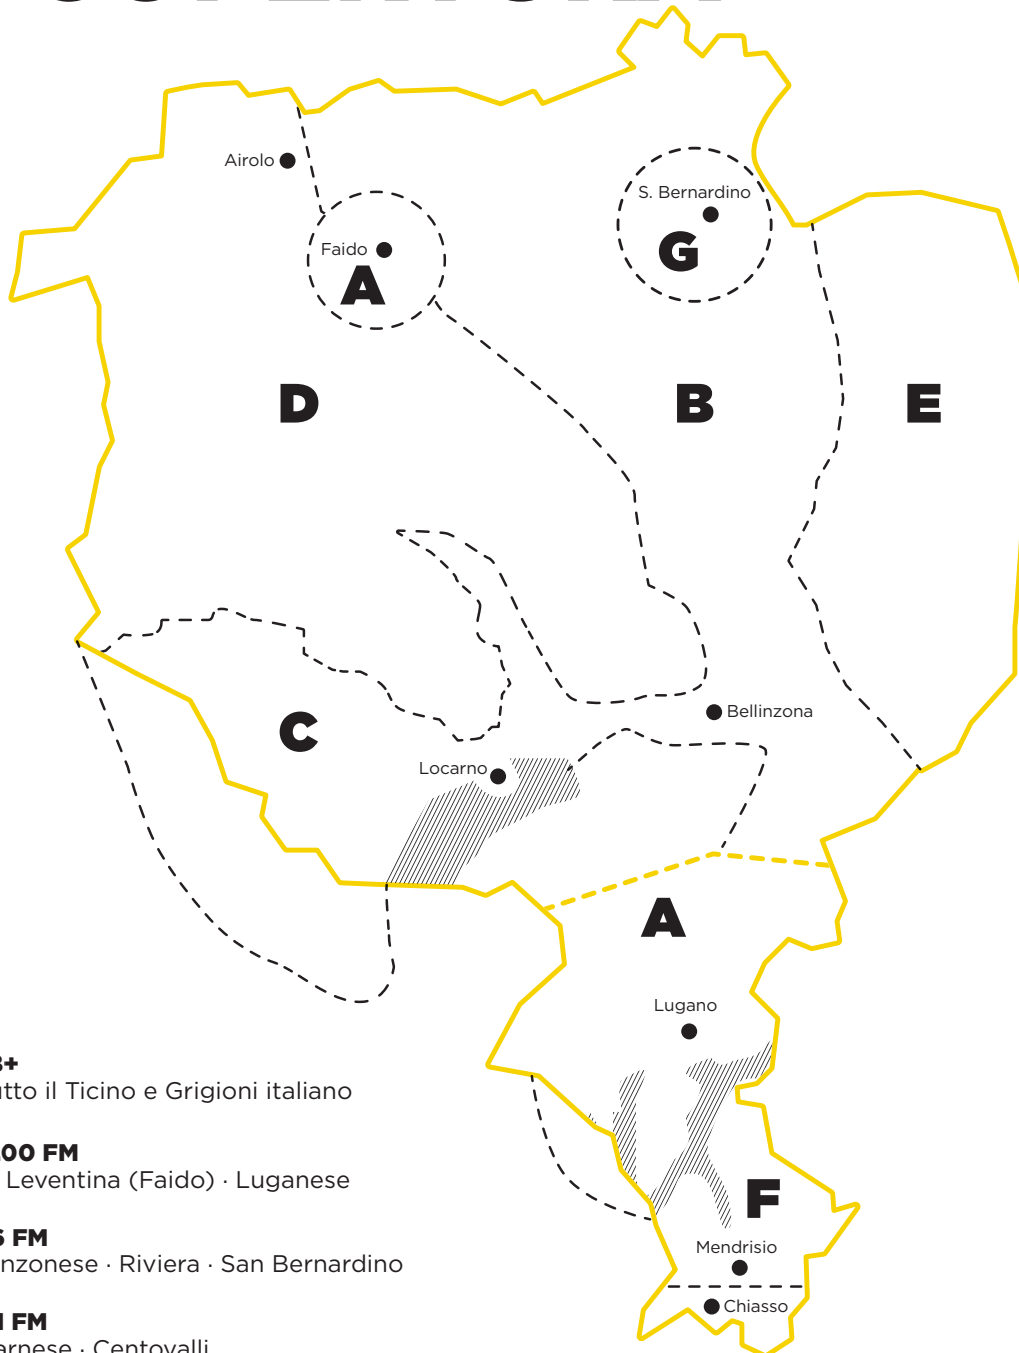

COPERTURA

 **DAB+**
In tutto il Ticino e Grigioni italiano

A **100.00 FM**
Alta Leventina (Faido) · Luganese

B **90.6 FM**
Bellinzonese · Riviera · San Bernardino

C **107.1 FM**
Locarnese · Centovalli

D **100.50 FM**
Leventina (Airolo e Ambri) · Galleria San Gottardo · Vallemaggia · Gambarogno

E **93.00 FM**
Grigioni italiano · Moesano

F **97.20 FM**
Mendrisio

G **96.00 FM**
San Bernardino

PERCHÉ GLI SPOT

- Siamo **dinamici**: in pochi giorni il tuo messaggio sarà in onda

- Siamo **versatili**: non ti proponiamo un pacchetto confezionato che potrebbe andare bene per qualsiasi tipo di attività, ma lo adattiamo e lo creiamo con te, in base ai tuoi desideri e alle tue esigenze

Adatto a chi vuole rafforzare la propria campagna pubblicitaria con degli spot come unici del cluster

PUBBLICITÀ OPZIONE ECONOMY

- **CAMPAGNA PUBBLICITARIA MIRATA SU UNA ZONA SPECIFICA:
SOPRACENERI O SOTTOCENERI**
- **30 PASSAGGI SPARSI SULL'ARCO DELLA SETTIMANA**
- **SPOT DA 20 SECONDI**
- **FASCIA ORARIA A SCELTA**
- **SCHEDA DOPO LA TRASMISSIONE**
- **DAL LUNEDÌ AL VENERDÌ**